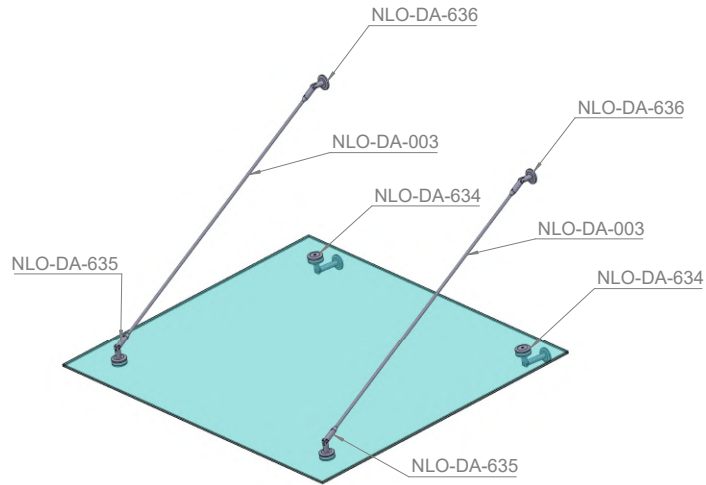

**[www.rsg.lv](http://www.rsg.lv)**

**ELEMENTS FOR GLASS  
CANOPIES**

**GLASS<sup>®</sup>**  
GLASS FITTINGS

**FOLLOW US ON**

## SINGLE GLASS CANOPY

✓ MAX. GLASS SIZE: **1500 x 1800 MM**

## TENSION ROD

NLO-DA-003

✓ LENGTH:  
1000 MM  
1200 MM  
1500 MM  
1950 MM