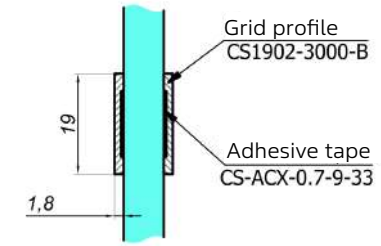

L=2500mm

Milling on the height 1100mm

CS-1512-2500-F-L-B - drzwi lewe
CS-1512-2500-F-R-B - drzwi prawe

CS-1902-3000-B
GRID PROFILE

CS-ACX-0.7-9-33
ADHESIVE TAPE

ACCESSORIES

DOOR HANDLES

G800-450-B L=450mm
NLO-ZD-2857-610-B L=635mm
NLO-ZD-2857-457-B L=480mm
NLO-ZD-2856-B L=230mm
NLO-ZD-2816-B L=170mm